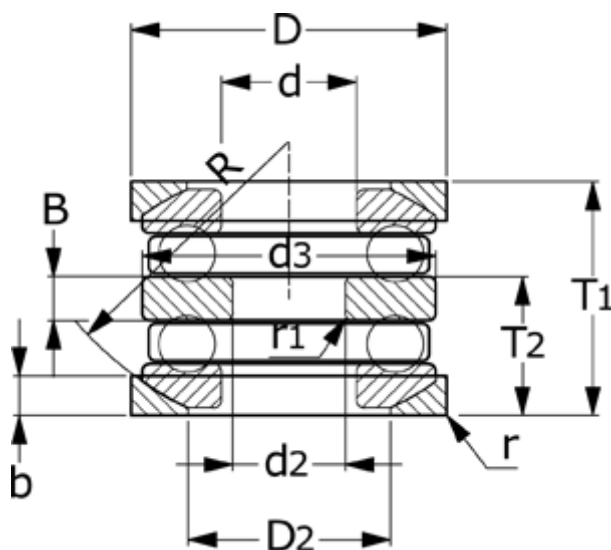

Varenummer: 572006509503

Beskrivelse: NSK Dobbelretnings trykleje 54316U  
d=65 D=140 T=95 m/sfærisk underlagsskive

## Mål

= Flere måldata: Hent PDF katalog under dokumenter

b = 15  
B = 18  
d = 80  
D = 140  
d<sub>2</sub> = 65  
D<sub>2</sub> = 110  
d<sub>3</sub> = 140

r = 1.5  
R = 112  
R<sub>1</sub> = 1  
T<sub>1</sub> = 95  
T<sub>2</sub> = 48.5